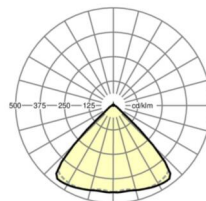

параметры

номер заказа	19410006164
код EAN	4020863405060
номер таможенного тарифа	94051190
Знак прохождения контроля	IP 20, класс защиты I, ENEC10 VDE, F, HACCP DIN10500/Food/IFS-пригодность для применения/BRC, Indoor, CE
Степень ударопрочности IK	IK03 (-20°C bis 40°C)
Температура окружения	ta -20°C в 40°C
Особые свойства	Готовность к IoT «Ready for IoT»
Гарантийный срок	5 лет
Государственные программы поддержки	BEG - государственные субсидии для энергосберегающих зданий (действительна только для Германии)

электротехника

Балласт	Электронный драйвер DALI2 (1 штука)
Мощность системы	37W
сетевое напряжение	230V/50Hz
автоматический предохранитель (пусковой ток)	20 штук/B10, 32 штук/B16, 33 штук/C10, 53 штук/C16
класс энергосбережения/Источник света	D

Оптика

Оснастка	LED, цветопередача/оттенок света CRI ≥ 80 / 6500K
Допуск для координаты цветности (MacAdam)	3SDCM
Фотобиологическая безопасность (светильник)	RG1
Номинальный световой поток	5849lm
Срок службы LED	50000h L80/B10 (Tq 40°C)
светоотдача светильников	156lm/W
Угол излучения	95° (C0) / 95° (C90)
UGR поп./вдоль	19.9 / 20.3

DEEP-LINK

<https://www.regiolum.de/ru/article/19410006164>

Ссылка	LED 6000lm 865
ηLB	100 %
Φ ↓/↑	98 % / 2 %
UGR поп./вдоль	19.9 / 20.3